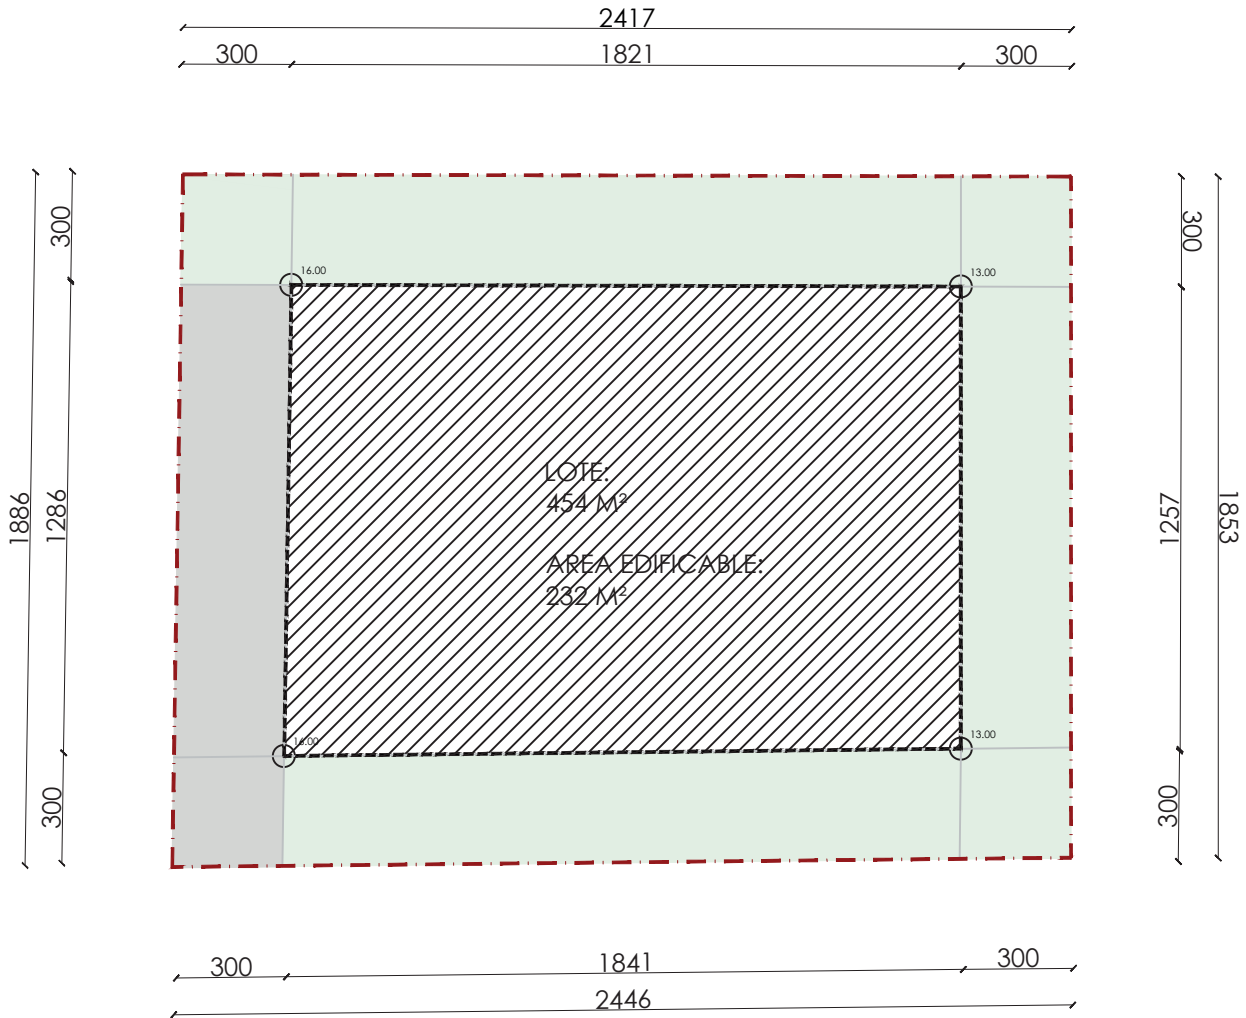

PUNTA KAI

PUPUYA · CHILE

SIMBOLOGIA

- LINEA SITIO
- AREA EDIFICABLE
- AREA EXCLUSIVA PAISAJE
- ZONA ESTACIONAMIENTOS

SITIO 06	SUPERFICIE TOTAL	454 M2	SUPERFICIE EDIFICABLE	232 M2	ANTEJARDÍN (PAISAJE)	3 MTS.
	NIVEL PISOS	2	ZONA ACCESOS	3 MTS.	ZONA ESTACIONAMIENTOS	3 MTS.