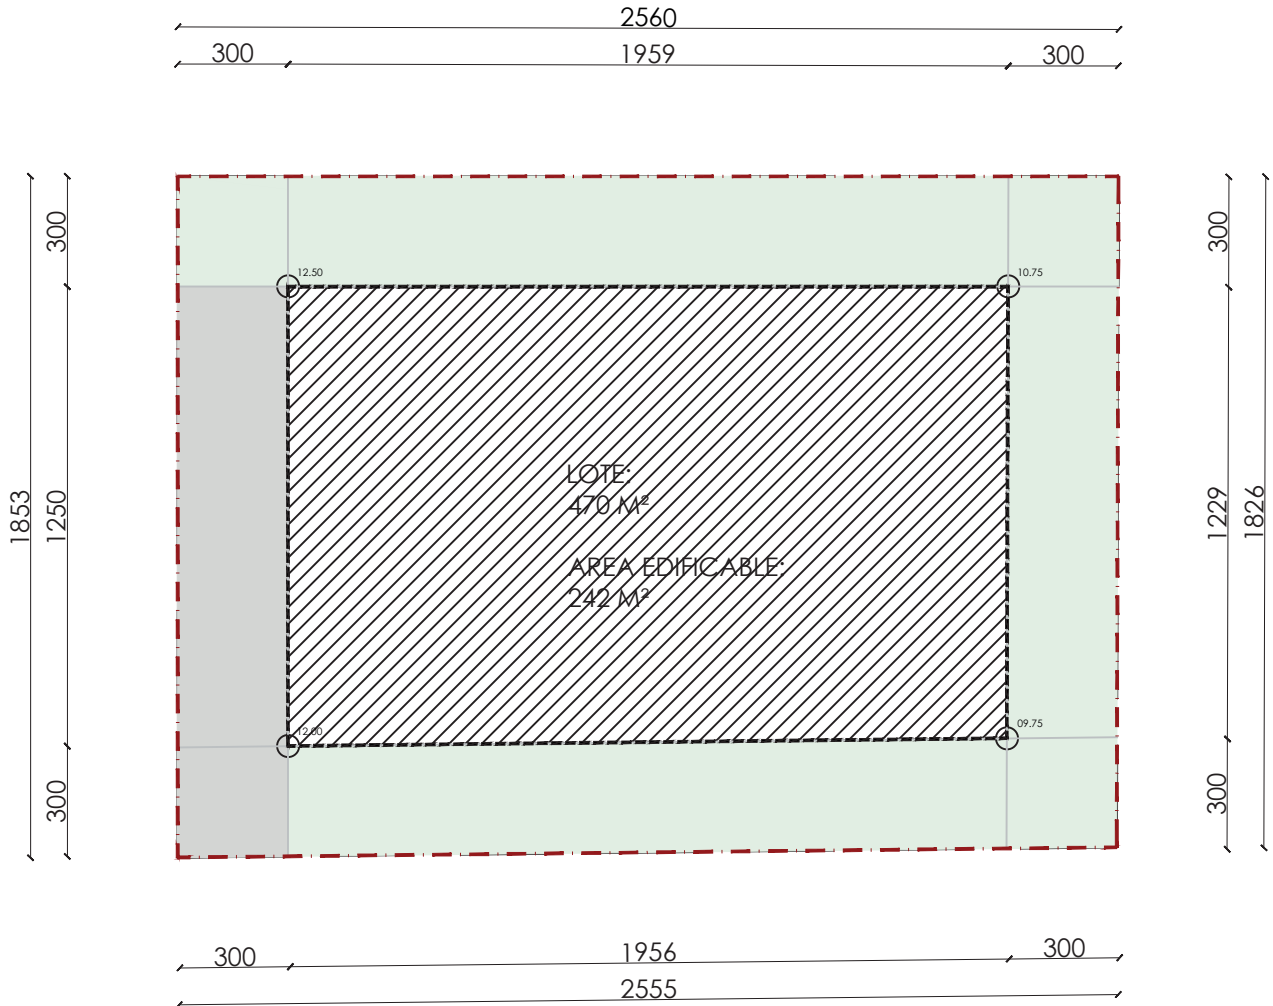

PUNTA KAI

PUPUYA · CHILE

SIMBOLOGIA

- LINEA SITIO
- AREA EDIFICABLE
- AREA EXCLUSIVA PAISAJE
- ZONA ESTACIONAMIENTOS

SITIO 07	SUPERFICIE TOTAL	470 M2	SUPERFICIE EDIFICABLE	242 M2	ANTEJARDÍN (PAISAJE)	3 MTS.
	NIVEL PISOS	2	ZONA ACCESOS	3 MTS.	ZONA ESTACIONAMIENTOS	3 MTS.