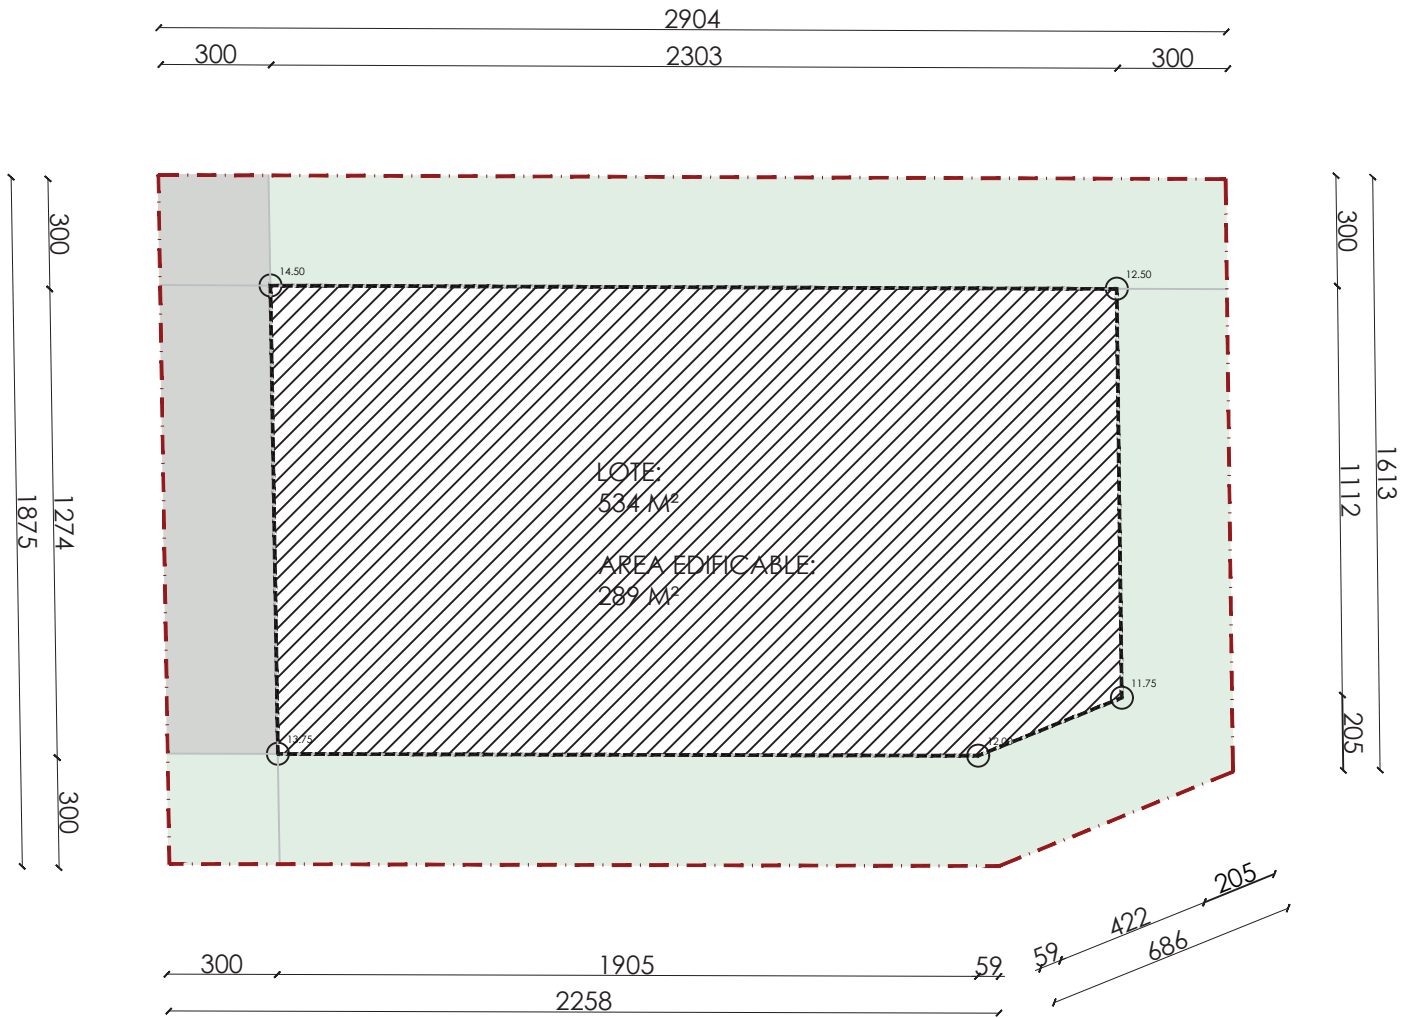

PUNTA KAI

PUPUYA · CHILE

SIMBOLOGIA

- LINEA SITIO
- AREA EDIFICABLE
- AREA EXCLUSIVA PAISAJE
- ZONA ESTACIONAMIENTOS

SITIO 10	SUPERFICIE TOTAL	534 M2	SUPERFICIE EDIFICABLE	289 M2	ANTEJARDÍN (PAISAJE)	3 MTS.
	NIVEL PISOS	2	ZONA ACCESOS	3 MTS.	ZONA ESTACIONAMIENTOS	3 MTS.