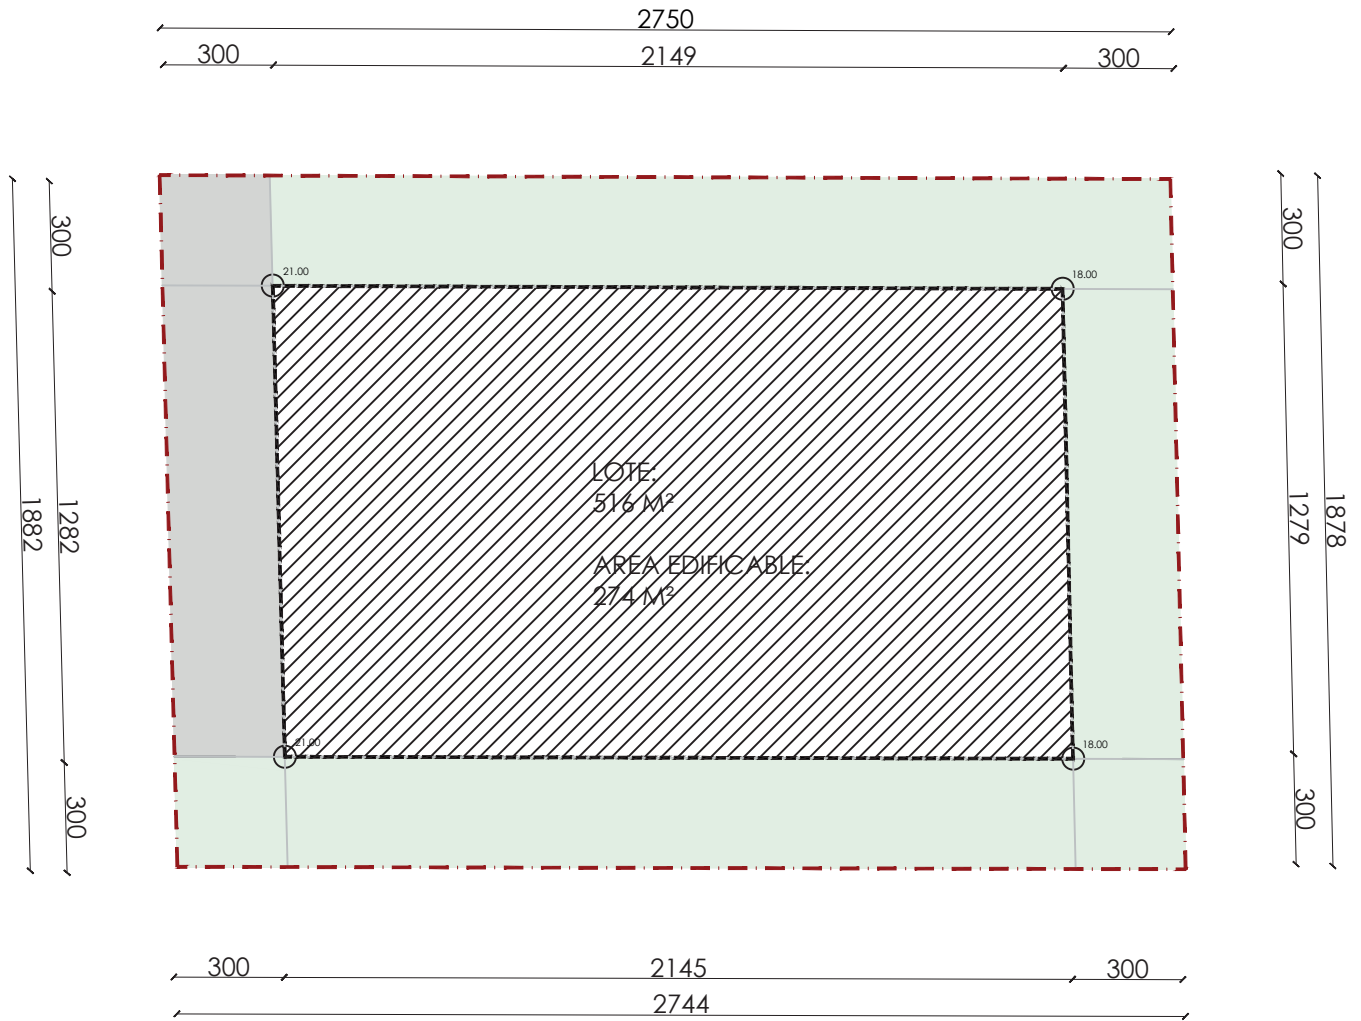

PUNTA KAI

PUPUYA · CHILE

SIMBOLOGIA

- · - · - LINEA SITIO
- AREA EDIFICABLE
- AREA EXCLUSIVA PAISAJE
- ZONA ESTACIONAMIENTOS

SITIO 12	SUPERFICIE TOTAL	516 M2	SUPERFICIE EDIFICABLE	274 M2	ANTEJARDÍN (PAISAJE)	3 MTS.
	NIVEL PISOS	2	ZONA ACCESOS	3 MTS.	ZONA ESTACIONAMIENTOS	3 MTS.