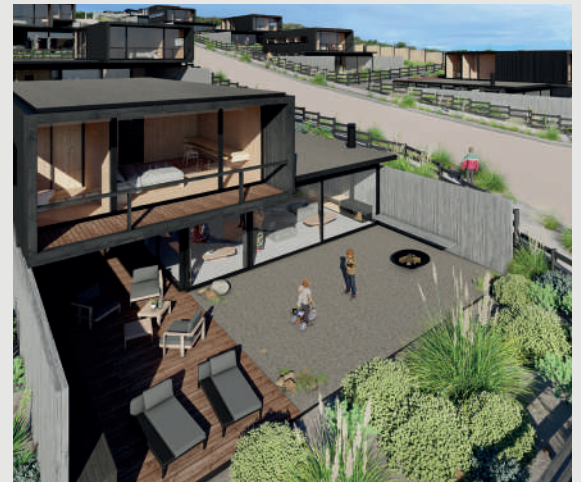

PUNTA KAI

P U P U Y A · C H I L E

PUNTA KAI

PUPUYA · CHILE

Mirando al Océano

Proyecto único ubicado en primera línea, frente a la playa principal de la Vega de Pupuya. Cuenta con **14 sitios de aproximadamente 700m²** cada uno, todos con una extraordinaria orientación y una inigualable vista al mar, la playa y el humedal.

Excelentes espacios comunes, acceso exclusivo al condominio y la playa, calles asfaltadas, seguridad, red hidráulica y eléctrica subterránea. PUNTA KAI es el único condominio de la zona que cuenta con fibra óptica. Además, se encuentra a solo pasos de los principales restaurantes y comercios de la zona.

VISITA AQUÍ NUESTRA WEB
WWW.LATITUDSURCHILE.CL

MANTENIENDO EL EQUILIBRIO

La playa es el elemento central del proyecto, el que cuenta con un cuidadoso diseño arquitectónico desarrollado por **WMR Arquitectos** (Hotel Surazo y La Lobera entre otros). El paisajismo está a cargo de **A&G**.

CONTACTO

 +56 9 98434868

 contacto@latitudsurchile.cl

 [@latitudsurchile](https://www.instagram.com/latitudsurchile)

VISITA AQUÍ NUESTRA WEB
WWW.LATITUDSURCHILE.CL

PROYECTO CASAS

Los sitios de **PUNTA KAI** cuentan con un anteproyecto listo para desarrollar. Te ofrecemos la alternativa de resolver la arquitectura de tu casa con **WMR Arquitectos**, los que cuentan con dos modelos distintos que sin duda cumplirán todas tus expectativas.