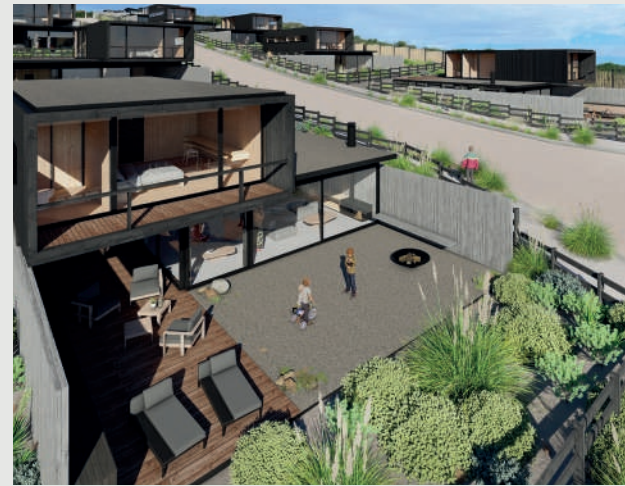

An aerial photograph of a rugged coastline. The water is a vibrant turquoise color, with white foam from waves crashing against dark, jagged rocks on the left side of the frame. The overall scene is dynamic and scenic.

PUNTA KAI

P U P U Y A · C H I L E

PUNTA KAI

P U P U Y A · C H I L E

Mirando al Océano

Proyecto único ubicado en primera línea, frente a la playa principal de la Vega de Pupuya. Cuenta con **14 sitios de aproximadamente 700m²** cada uno, todos con una extraordinaria orientación y una inigualable vista al mar, la playa y el humedal. Excelentes **espacios comunes, acceso exclusivo al condominio y la playa, calles asfaltadas, seguridad, red hidráulica y eléctrica subterránea.** PUNTA KAI es el único condominio de la zona que cuenta con fibra óptica. Además, se encuentra a solo pasos de los principales restaurantes y comercios de la zona.

14

SITIOS

PRIMERA
LÍNEA
ACCESO DIRECTO
A LA PLAYA

700

M²

LUZ

AGUA

FLORA
Y FAUNA
NATIVA

CONTACTO

 +56 9 9843 4868

 contacto@latitudsurchile.cl

 @latitudsurchile

VISITA AQUÍ NUESTRA WEB
WWW.LATITUDSURCHILE.CL

PROYECTO CASAS

Los sitios de PUNTA KAI cuentan con un anteproyecto listo para desarrollar. Te ofrecemos la alternativa de resolver la arquitectura de tu casa con WMR Arquitectos, los que cuentan con dos modelos distintos que sin duda cumplirán todas tus expectativas.