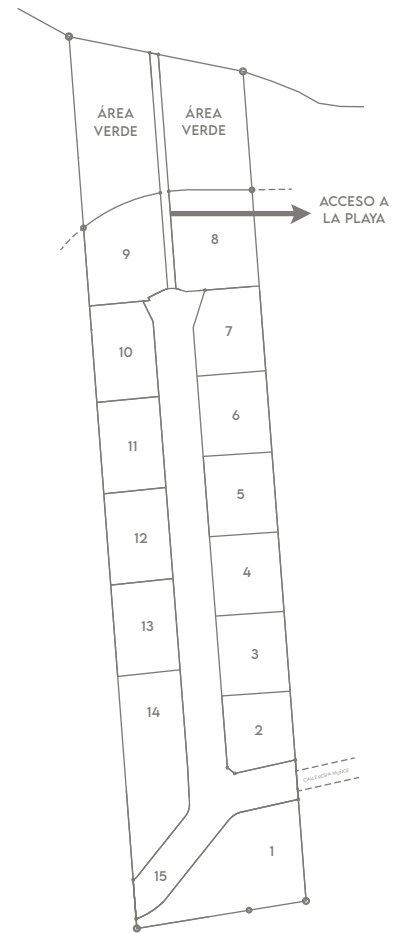

SITIOS DISPONIBLES

DESDE UF4.000

LOTE	ÁREA (mt²)	ESTADO
1	690	DISPONIBLE
2	660	DISPONIBLE
3	606	DISPONIBLE
4	653	DISPONIBLE
5	714	DISPONIBLE
6	760	DISPONIBLE
7	715	DISPONIBLE
8	752	RESERVADO
9	699	DISPONIBLE
10	760	DISPONIBLE
11	860	DISPONIBLE
12	755	DISPONIBLE
13	660	DISPONIBLE
14	558	DISPONIBLE