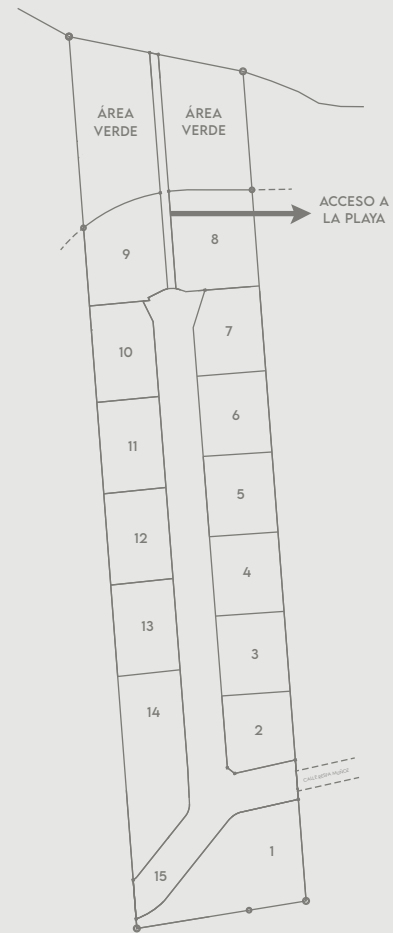

SITIOS DISPONIBLES

DESDE UF4.000

LOTE	ÁREA (mt²)	ESTADO
1	690	DISPONIBLE
2	660	DISPONIBLE
3	606	DISPONIBLE
4	653	DISPONIBLE
5	714	DISPONIBLE
6	760	DISPONIBLE
7	715	DISPONIBLE
8	752	RESERVADO
9	699	DISPONIBLE
10	760	DISPONIBLE
11	860	DISPONIBLE
12	755	DISPONIBLE
13	660	DISPONIBLE
14	558	DISPONIBLE