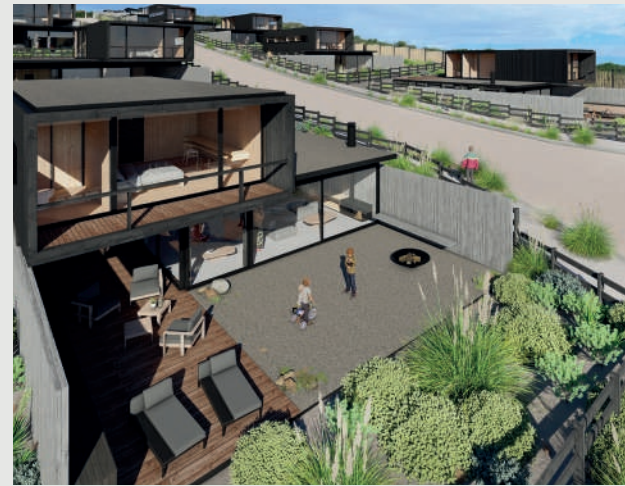

PUNTA KAI

P U P U Y A · C H I L E

PUNTA KAI

P U P U Y A · C H I L E

Mirando al Océano

Proyecto único ubicado en primera línea, frente a la playa principal de la Vega de Pupuya. Cuenta con 14 sitios de aproximadamente 700m² cada uno, todos con una extraordinaria orientación y una inigualable vista al mar, la playa y el humedal. Excelentes espacios comunes, acceso exclusivo al condominio y la playa, calles asfaltadas, seguridad, red hidráulica y eléctrica subterránea. PUNTA KAI es el único condominio de la zona que cuenta con fibra óptica. Además, se encuentra a solo pasos de los principales restaurantes y comercios de la zona.

14

SITIOS

PRIMERA
LÍNEA
ACCESO DIRECTO
A LA PLAYA

700

M²

LUZ

AGUA

FLORA
Y FAUNA
NATIVA

PUNTA KAI busca acomodarse a la naturaleza, preservar el entorno y la privacidad de cada sitio buscando el equilibrio a solo pasos de la mejor playa de la zona de Navidad: *La Vega de Pupuya*.

VISITA AQUÍ NUESTRA WEB
WWW.LATITUDSURCHILE.CL

CONTACTO

 +56 9 9843 4868

 contacto@latitudsurchile.cl

 @latitudsurchile

VISITA AQUÍ NUESTRA WEB
WWW.LATITUDSURCHILE.CL

PROYECTO CASAS

Los sitios de PUNTA KAI cuentan con un anteproyecto listo para desarrollar. Te ofrecemos la alternativa de resolver la arquitectura de tu casa con WMR Arquitectos, los que cuentan con dos modelos distintos que sin duda cumplirán todas tus expectativas.